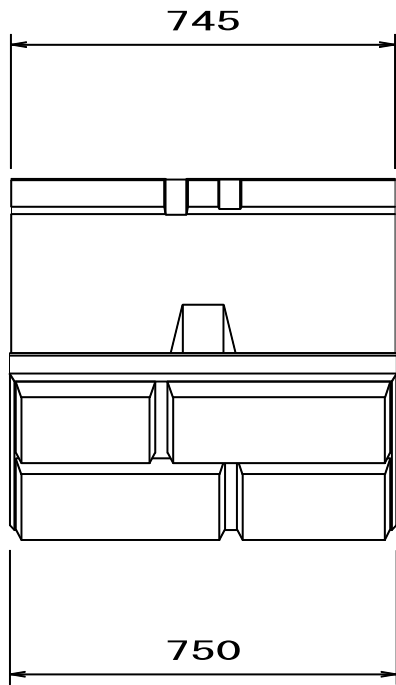

エコブロック 350B

(たて半丁)

参考重量: 200kg

名称	エコブロック	規格	350B (666H × 350 × 750)	製図	2022. 04. 01	承認		検図		作図		株式会社 きたむら
----	--------	----	-------------------------	----	--------------	----	--	----	--	----	--	-----------