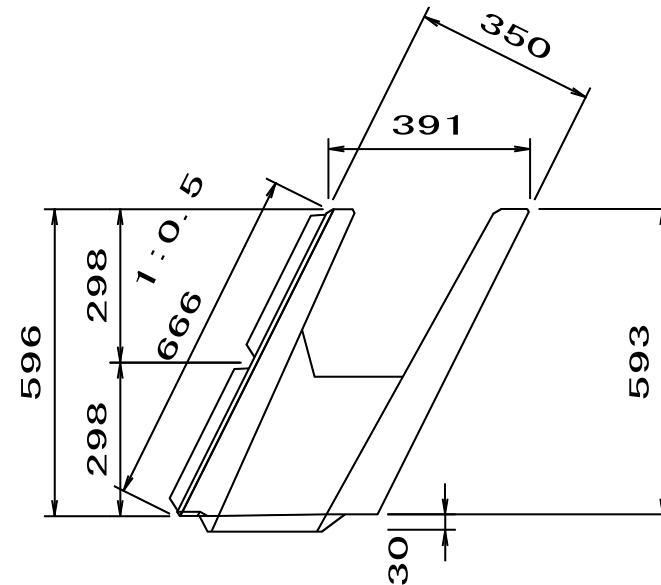

エコブロック 350B

(たて半丁)

参考重量: 200kg

名称	エコブロック	規格	350B (666H × 350 × 750)	製図	2022. 04. 01	承認		検図		作図		株式会社 きたむら
----	--------	----	-------------------------	----	--------------	----	--	----	--	----	--	-----------